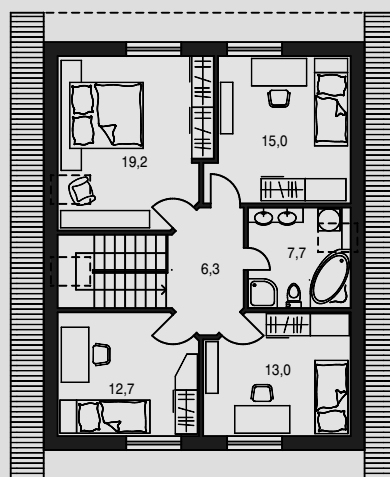

## 161 BG

počet osôb:	5 - 6
obytné miestnosti:	7
zastavaná plocha:	97,3 m <sup>2</sup>
celk. užitková plocha : /79,9+73,9/	153,8 m <sup>2</sup>
celk. obytná plocha:	102,2 m <sup>2</sup>
výška hrebeňa strechy od 0,0:	7,9 m
orientácia hl. vstupu:	V, SV, S
obost.priestor:	674,0 m <sup>3</sup>
sklon strechy:	40 st.