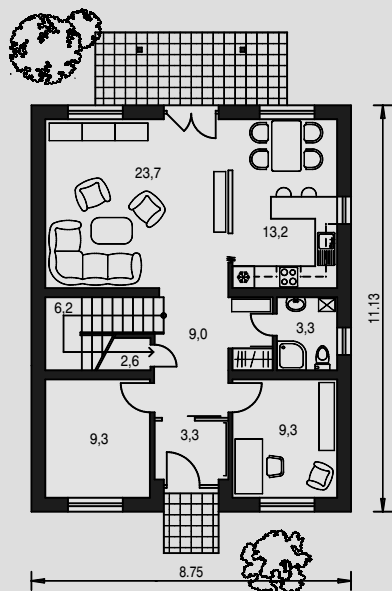

## 161 BG

počet osôb:	5 - 6
obytné miestnosti:	7
zastavaná plocha:	97,3 m <sup>2</sup>
celk. užitková plocha : /79,9+73,9/	153,8 m <sup>2</sup>
celk. obytná plocha:	102,2 m <sup>2</sup>
výška hrebeňa strechy od 0,0:	7,9 m
orientácia hl. vstupu:	V, SV, S
obost.priestor:	674,0 m <sup>3</sup>
sklon strechy:	40 st.